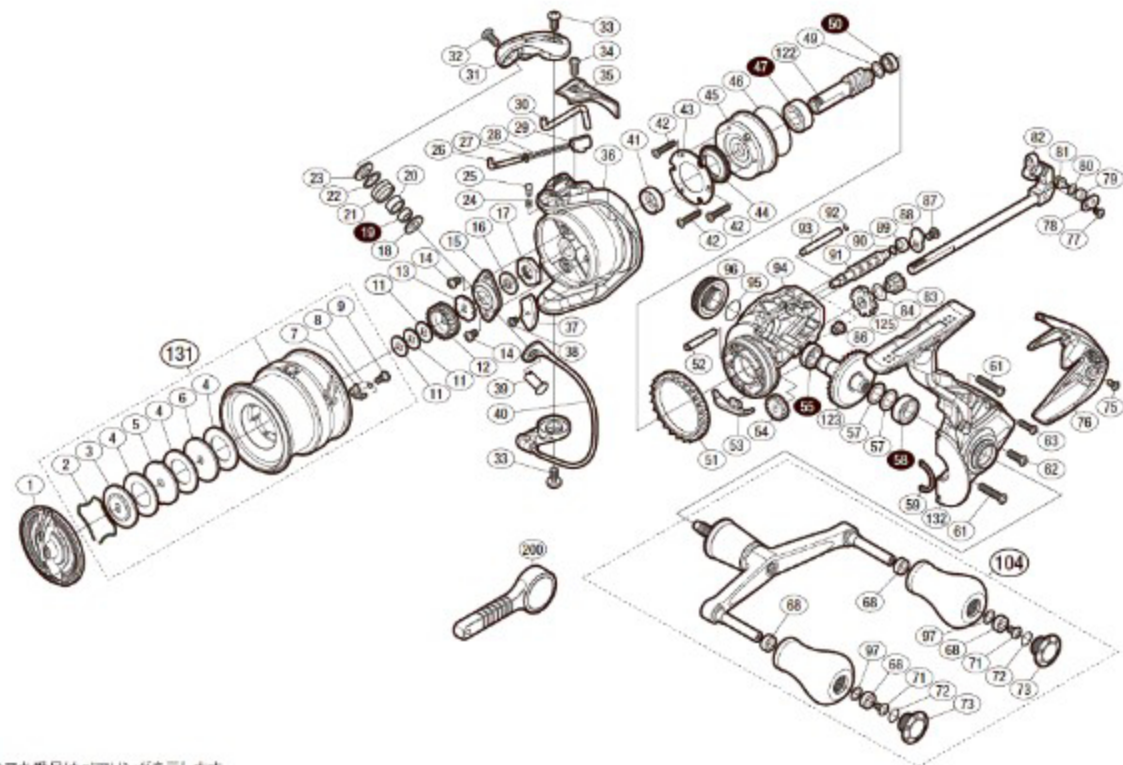

# ' 18 SEPHIA BB C3000SDHHG

本体価格(税別):20,000円

Product Code: 03946

※白ヌキ番号はベアリングを示します。

調整座金類に関しましては、必ずしも分解図中の表現と一致しない場合がございますので、ご了承ください。(商品により使用している場合とそうでない場合がございます。)